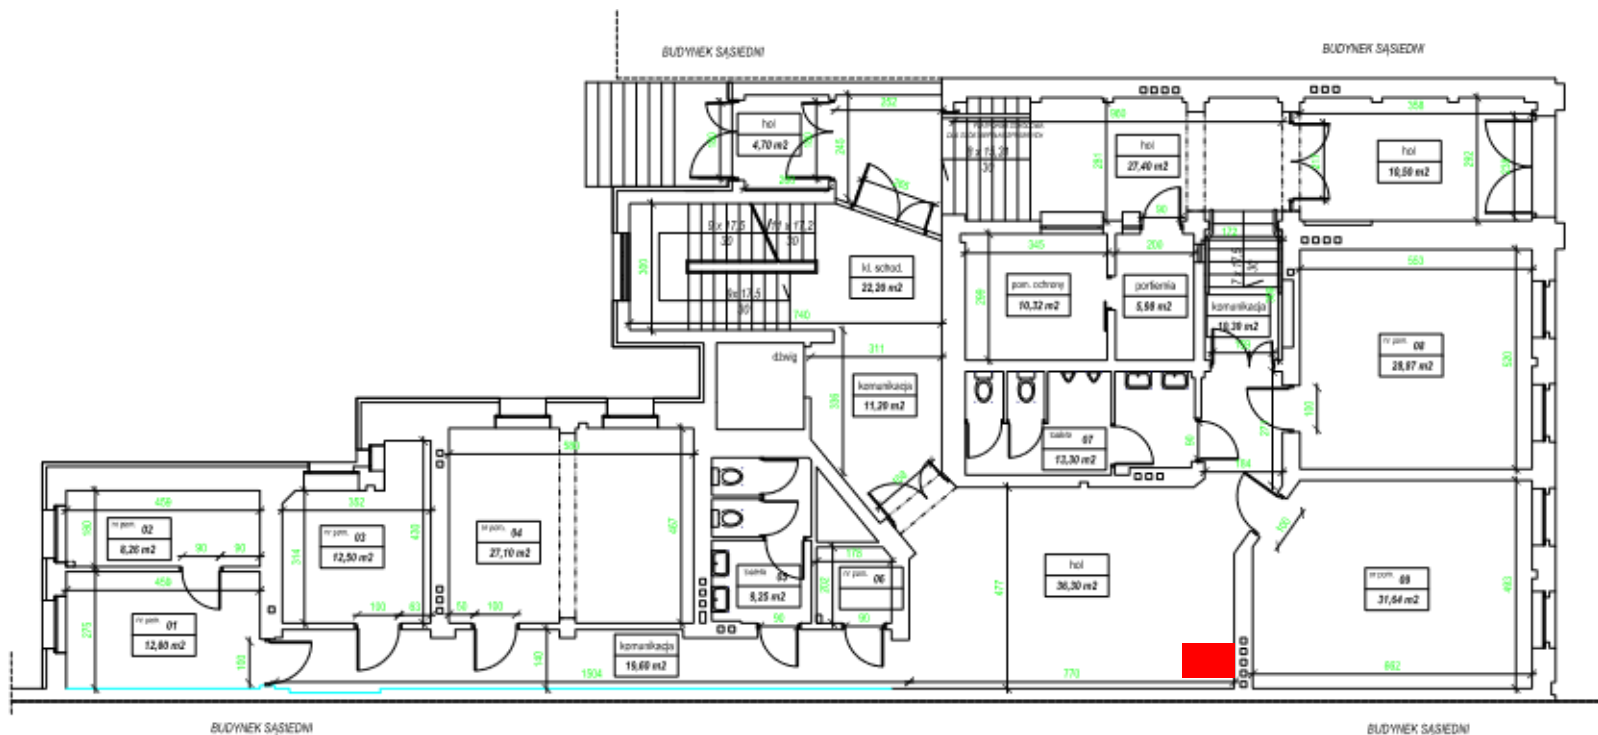

LOKALIZACJA PRZEDMIOTU NAJMU NR 1 - PARTER BUDYNEK B

 Powierzchnia do wynajęcia pod ustawienie automaty vendingowego

## LOKALIZACJA PRZEDMIOTU NAJMU NR 2 - PARTER BUDYNEK COLLEGIUM LINGUISTICUM

INWENTARYZACJA ARCHITEKTONICZNA		
Nazwa i adres: Uniwersytet Ekonomiczny w Poznaniu al. Niepodległości 10, 61-875 Poznań		
Nazwa obiektu / lokalizacja: Budynek "SPNJO" ul. Taczaka 9, Poznań		
Plan: Rzut parteru		
Działalność: Dział Techniczny UEP		
Data opracowania:		Rev. 1 Rev. 2
21.05.2016 r.		

■ Powierzchnia do wynajęcia pod ustawienie automaty vendingowego