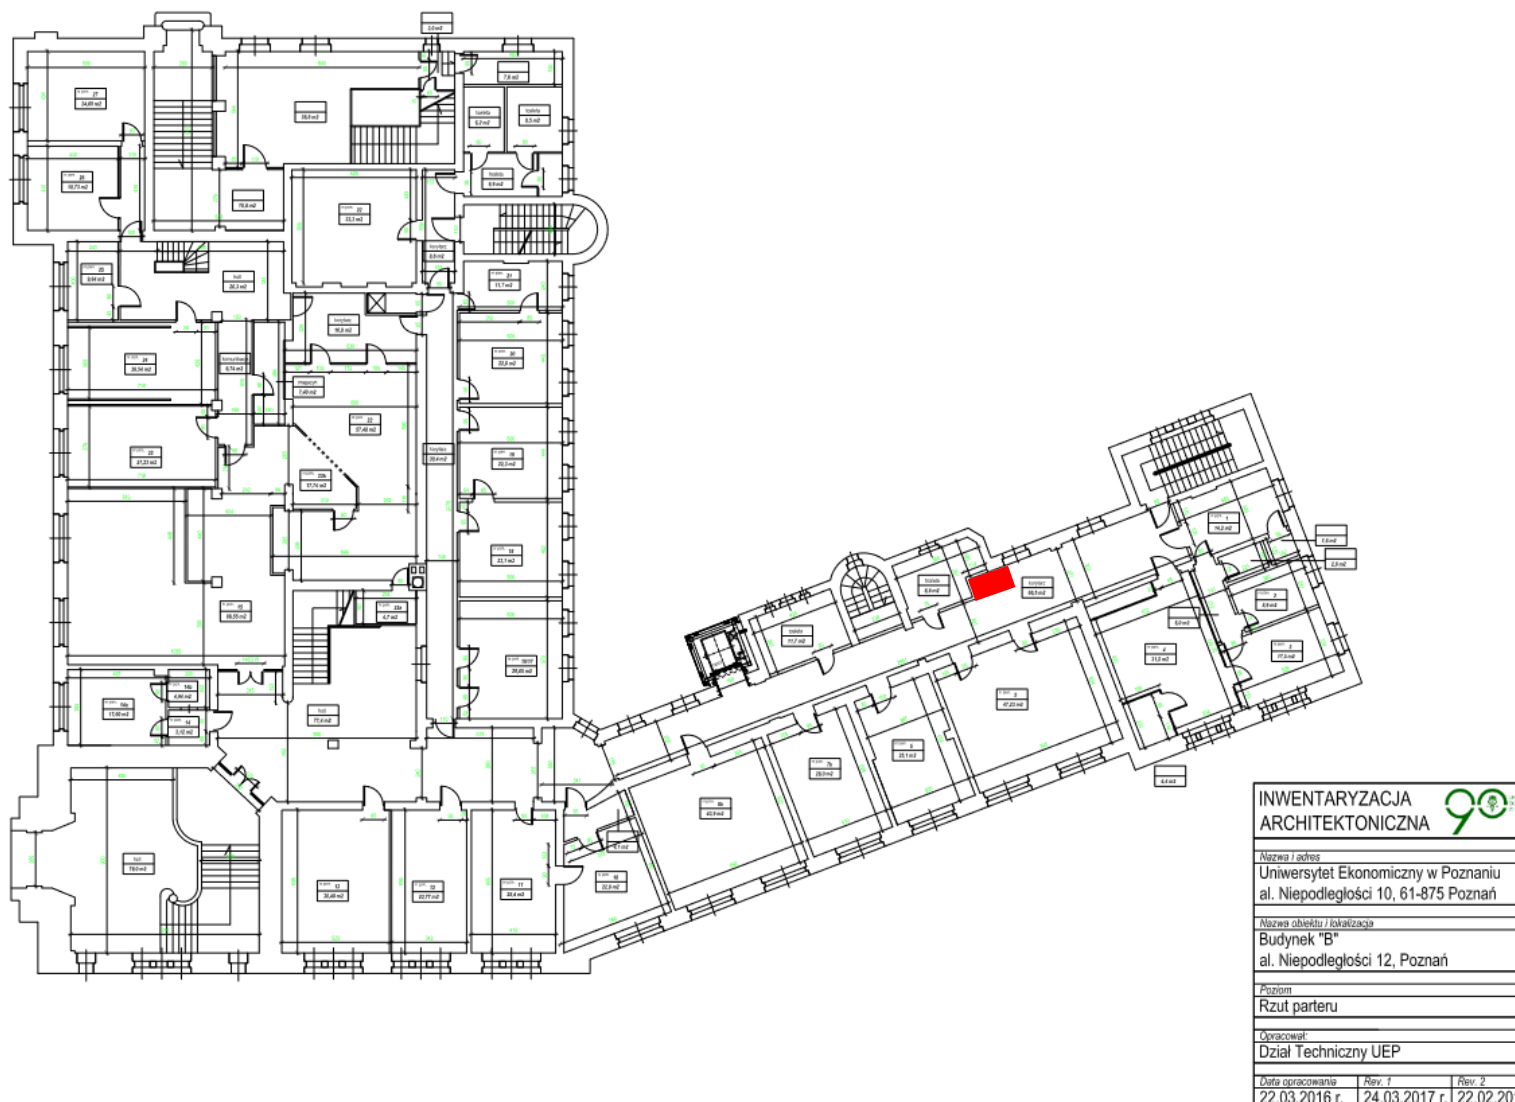

LOKALIZACJA PRZEDMIOTU NAJMU NR 1 - PARTER BUDYNEK B

 Powierzchnia do wynajęcia pod ustawienie automaty vendingowego

## LOKALIZACJA PRZEDMIOTU NAJMU NR 2 - PARTER BUDYNEK COLLEGIUM LINGUISTICUM

INWENTARYZACJA ARCHITEKTONICZNA		
Nazwa i adres: Uniwersytet Ekonomiczny w Poznaniu al. Niepodległości 10, 61-875 Poznań		
Nazwa obiektu / lokalizacja: Budynek "SPNJO" ul. Taczaka 9, Poznań		
Plan: Rzut parteru		
Działalność: Dział Techniczny UEP		
Data opracowania:		Rev. 1 Rev. 2
21.05.2016 r.		

■ Powierzchnia do wynajęcia pod ustawienie automaty vendingowego