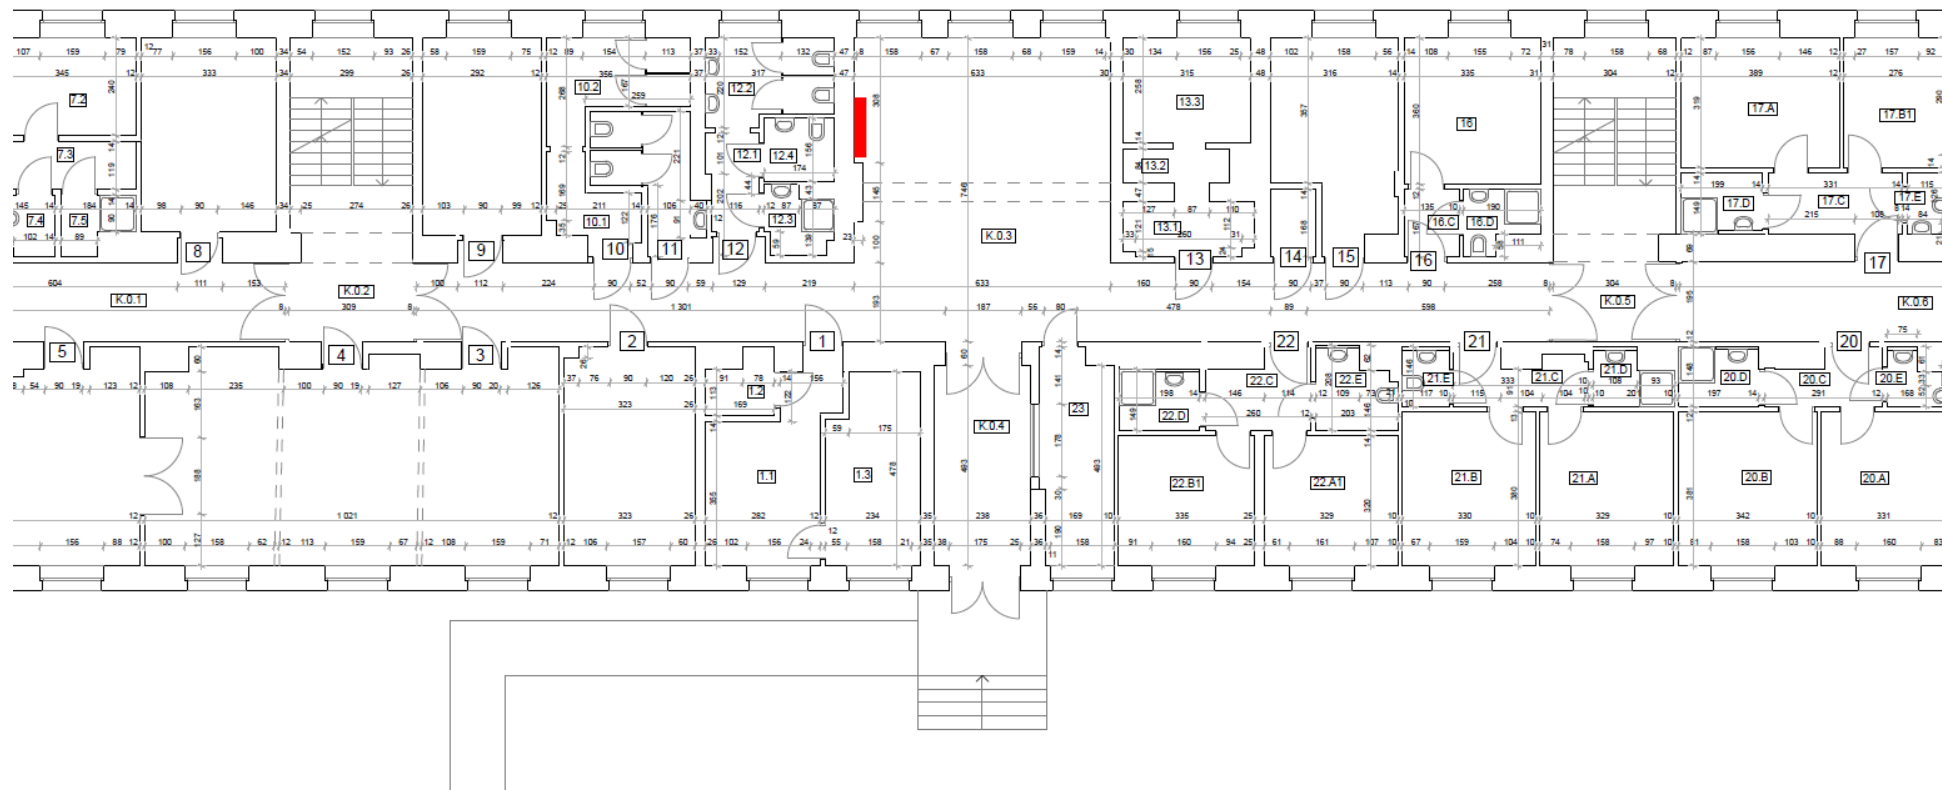

LOKALIZACJA PRZEDMIOTU NAJMU NR 1 - PARTER DS. FENIKS

7 470

2 342

2 574

 Powierzchnia do wynajęcia pod ustawienie automaty vendingowego

LOKALIZACJA PRZEDMIOTU NAJMU NR 2 - PARTER DS. DEWIZKA

 Powierzchnia do wynajęcia pod ustawienie automaty vendingowego