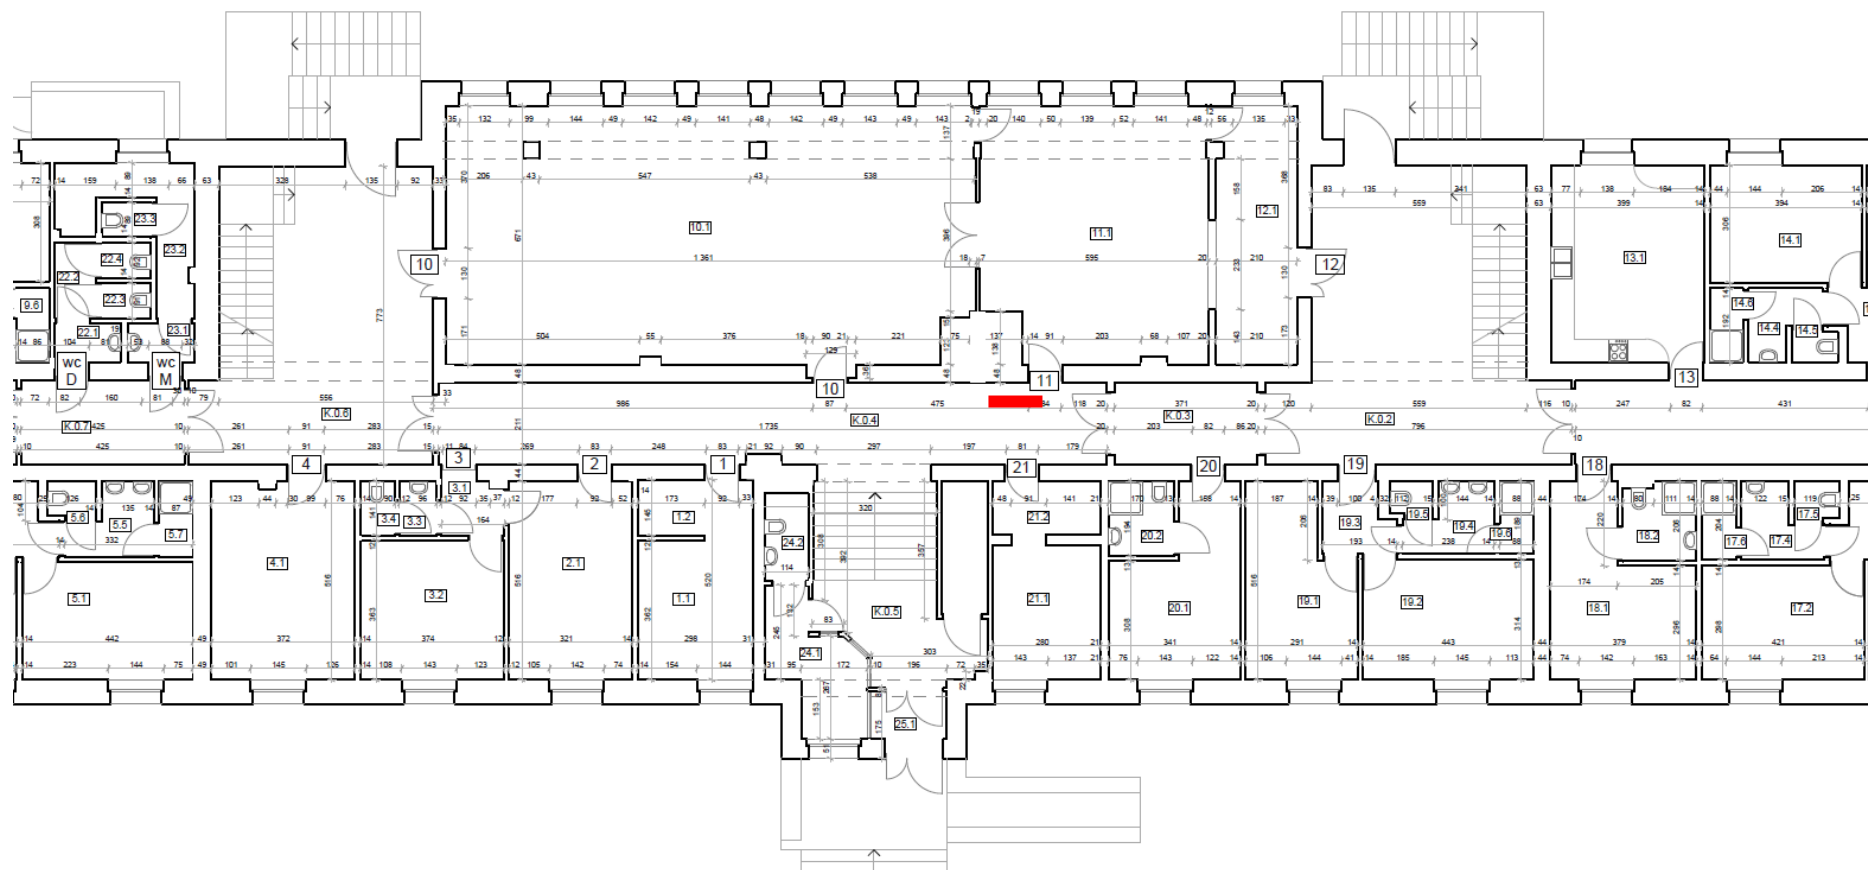

LOKALIZACJA PRZEDMIOTU NAJMU NR 1 - PARTER DS. FENIKS

7 470

2 342

2 574

 Powierzchnia do wynajęcia pod ustawienie automaty vendingowego

LOKALIZACJA PRZEDMIOTU NAJMU NR 2 - PARTER DS. DEWIZKA

 Powierzchnia do wynajęcia pod ustawienie automaty vendingowego