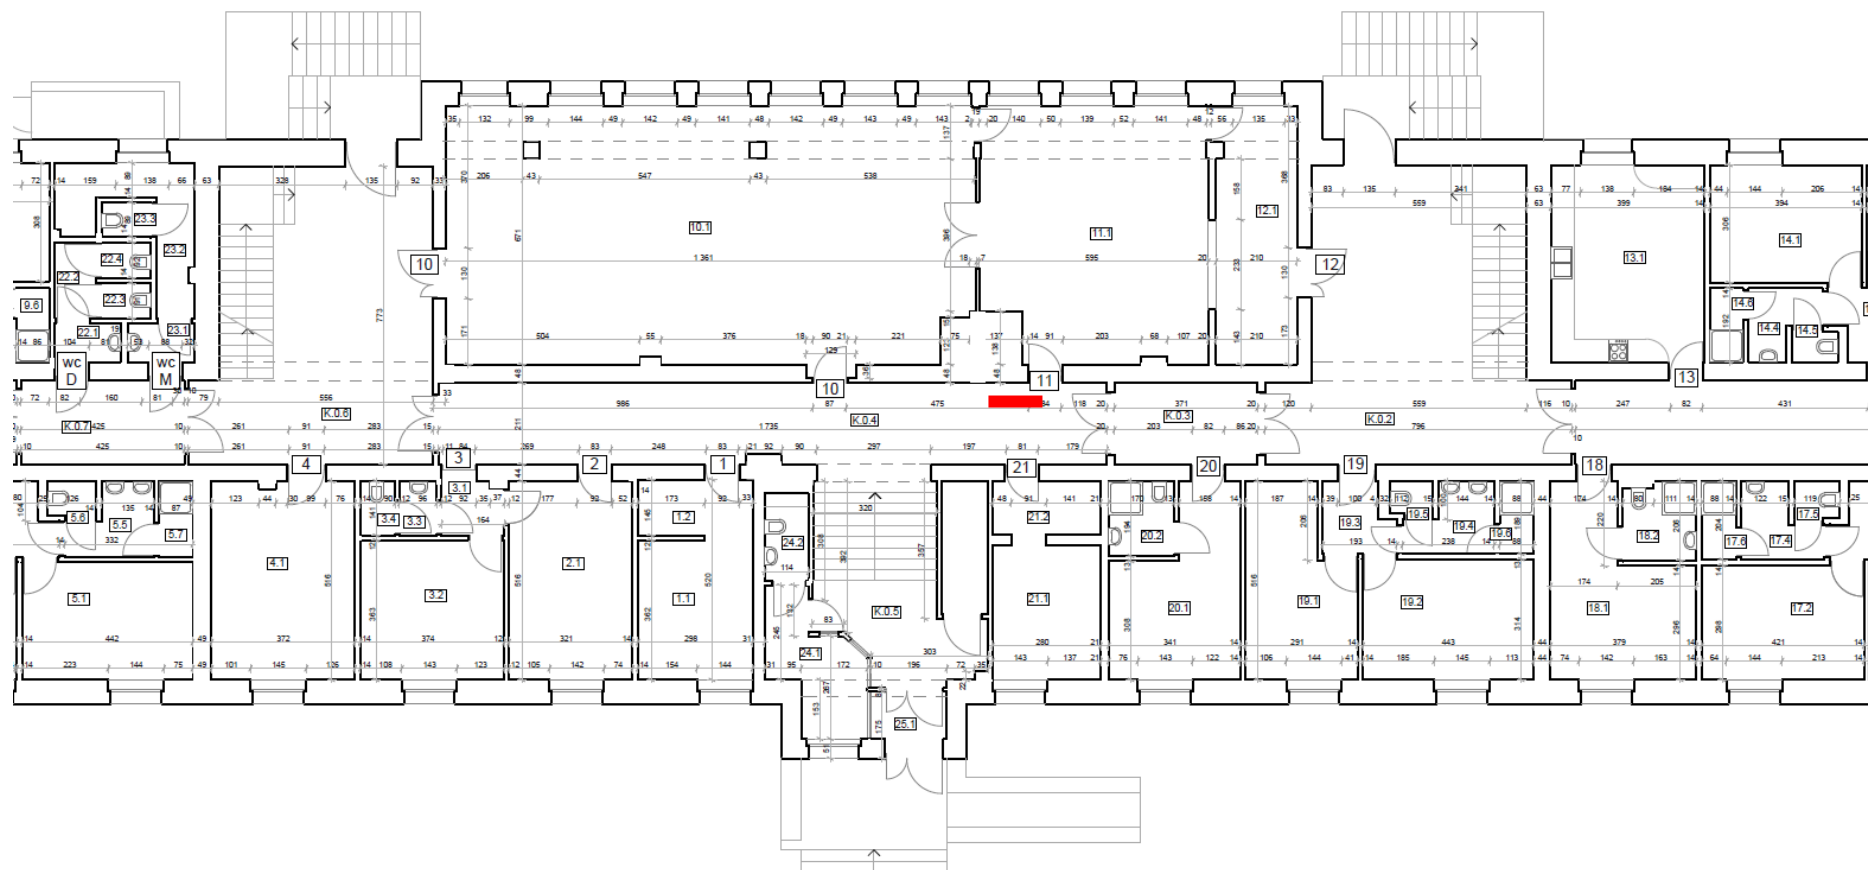

LOKALIZACJA PRZEDMIOTU NAJMU NR 1 - PARTER DS. FENIKS

7 470

2 342

2 574

 Powierzchnia do wynajęcia pod ustawienie automaty vendingowego